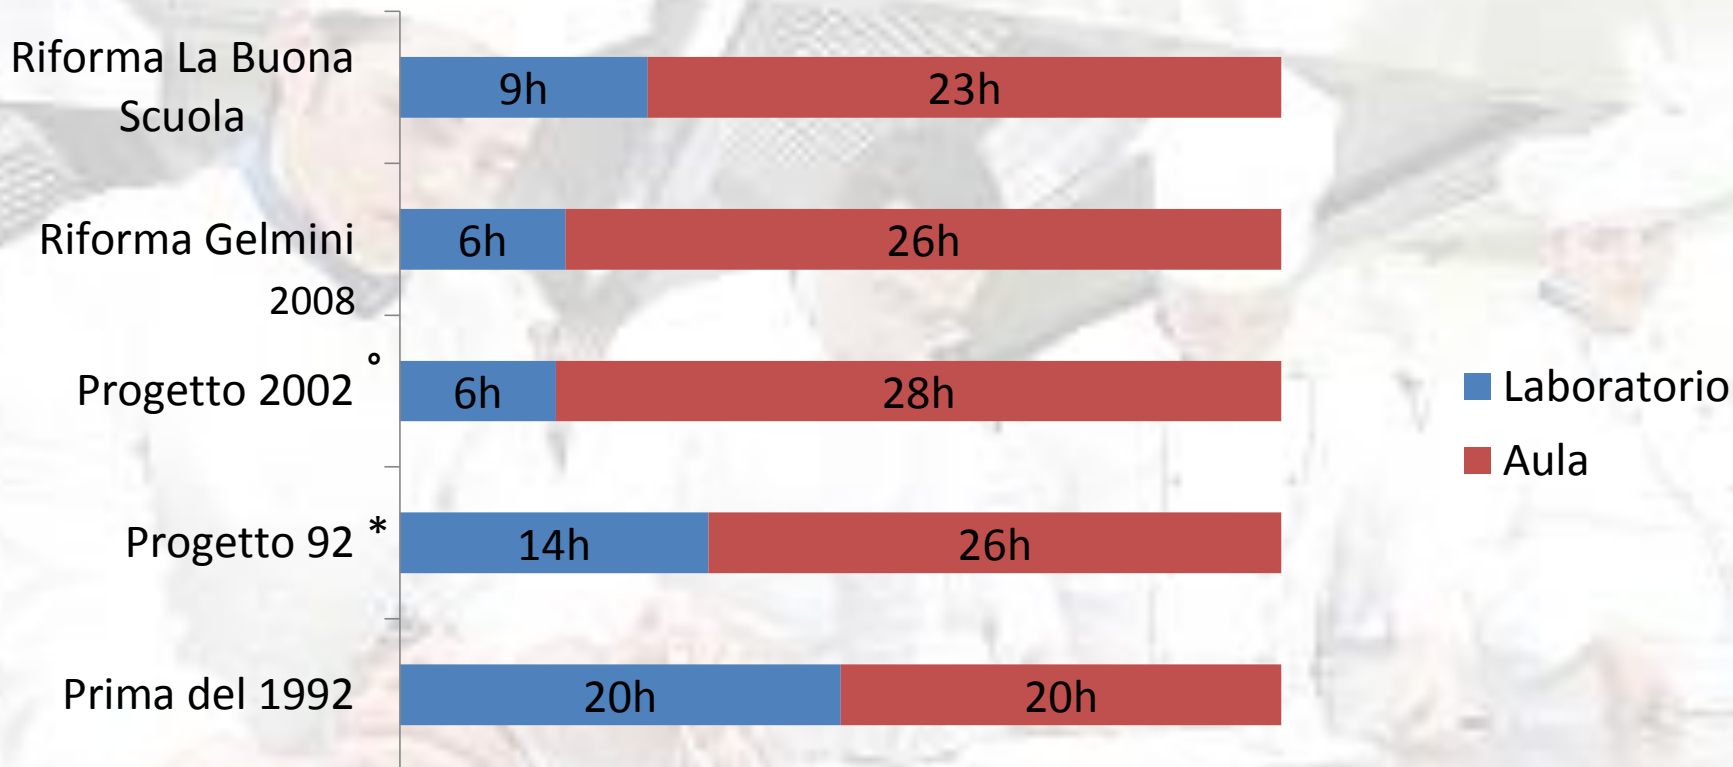

Incidenza ore di laboratorio primo biennio degli Istituti Professionali

Ore di laboratorio: media tra i diversi indirizzi degli Istituti Professionali

* da 36 a 40 ore settimanali

° con il D.M. 25/05/07 n. 41 a decorrere dall'a.s. 2007/08 36 ore settimanali

Incidenza ore di laboratorio terzo anno degli Istituti Professionali

Ore di laboratorio: media tra i diversi indirizzi degli Istituti Professionali

* da 36 a 40 ore settimanali

° con il D.M. 25/05/07 n. 41 a decorrere dall'a.s. 2007/08 36 ore settimanali