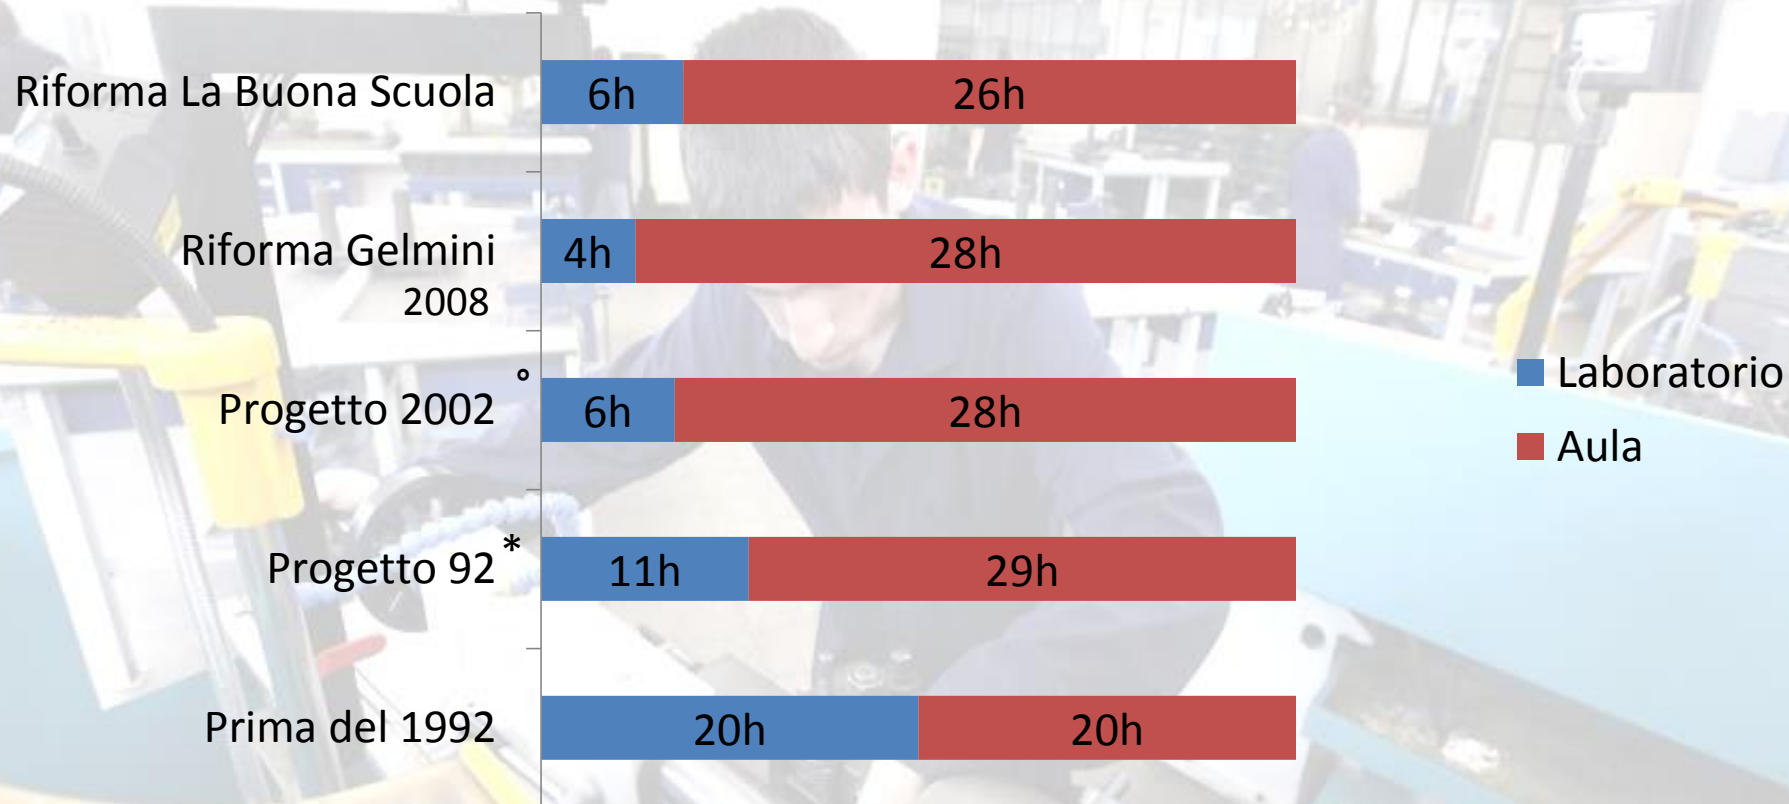

Incidenza ore di laboratorio primo biennio degli Istituti Professionali

Ore di laboratorio: media tra i diversi indirizzi degli Istituti Professionali

* da 36 a 40 ore settimanali

° con il D.M. 25/05/07 n. 41 a decorrere dall'a.s. 2007/08 36 ore settimanali

Incidenza ore di laboratorio terzo anno degli Istituti Professionali

Ore di laboratorio: media tra i diversi indirizzi degli Istituti Professionali

* da 36 a 40 ore settimanali

° con il D.M. 25/05/07 n. 41 a decorrere dall'a.s. 2007/08 36 ore settimanali